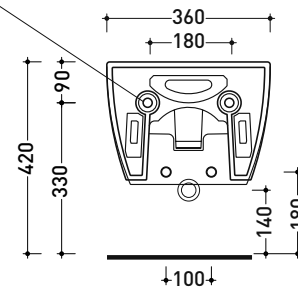

Dim. Imballo cm | Peso 17,5 kg | Pz. Pallet n° 18

UNI EN 14528 - CL20 Dop-No14528

vista zenitale / zenital view

vista laterale / lateral view

sezione longitudinale / section

art. 9008
 kit di fissaggio
 Fischer (in dotazione)
 Fischer fixing kit
 (included in the box)