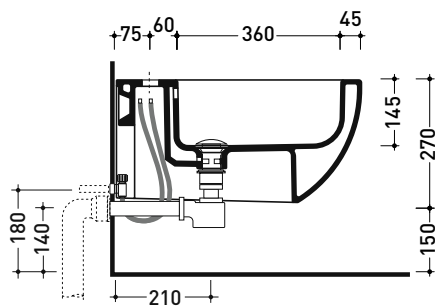

Accessori tecnici: **Staffa di fissaggio universale per vasi e bidet sospesi (41/P)**
Sifone ribassato cromo (SIFB/CR)
Piletta Stop & Go (PLSG)
Piletta Stop & Go in ceramica (PLCE)
Set 2 pezzi rubinetto filtro cromo (RF026)

Dim. Imballo cm | Peso 17,5 kg | Pz. Pallet n° 18

UNI EN 14528 - CL20 Dop-No14528

vista zenitale / zenital view

vista laterale / lateral view

sezione longitudinale / section

art. 9008
 kit di fissaggio
 Fischer (in dotazione)
 Fischer fixing kit
 (included in the box)