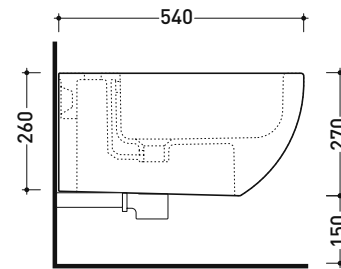

Accessori tecnici: **Staffa di fissaggio universale per vasi e bidet sospesi (41/P)**
Sifone ribassato cromo (SIFB/CR)
Piletta Stop & Go (PLSG)
Piletta Stop & Go in ceramica (PLCE)
Set 2 pezzi rubinetto filtro cromo (RF026)

Dim. Imballo cm | Peso 17,5 kg | Pz. Pallet n° 18

UNI EN 14528 - CL20 Dop-No14528

vista zenitale / zenital view

vista laterale / lateral view

sezione longitudinale / section

art. 9008
 kit di fissaggio
 Fischer (in dotazione)
 Fischer fixing kit
 (included in the box)