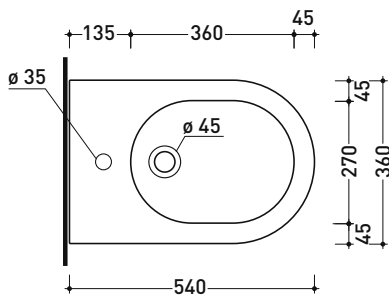

AP218

Bidet sospeso monoforo (completo di kit fissaggio art. 9008)
 • con troppopieno • senza foro/3 fori rubinetto su richiesta

Complementi: **Rubinetti bidet linea ONE - NOKÉ - SI - FOLD - X1 - STIL**
Accessori linea TWO - HOOP - FOLD

Dim. Imballo cm | Peso 17,5 kg | Pz. Pallet n° 18

UNI EN 14528 - CL20 Dop-No14528

vista zenitale / zenital view

vista laterale / lateral view

sezione longitudinale / section

art. 9008
 kit di fissaggio
 Fischer (in dotazione)
 Fischer fixing kit
 (included in the box)